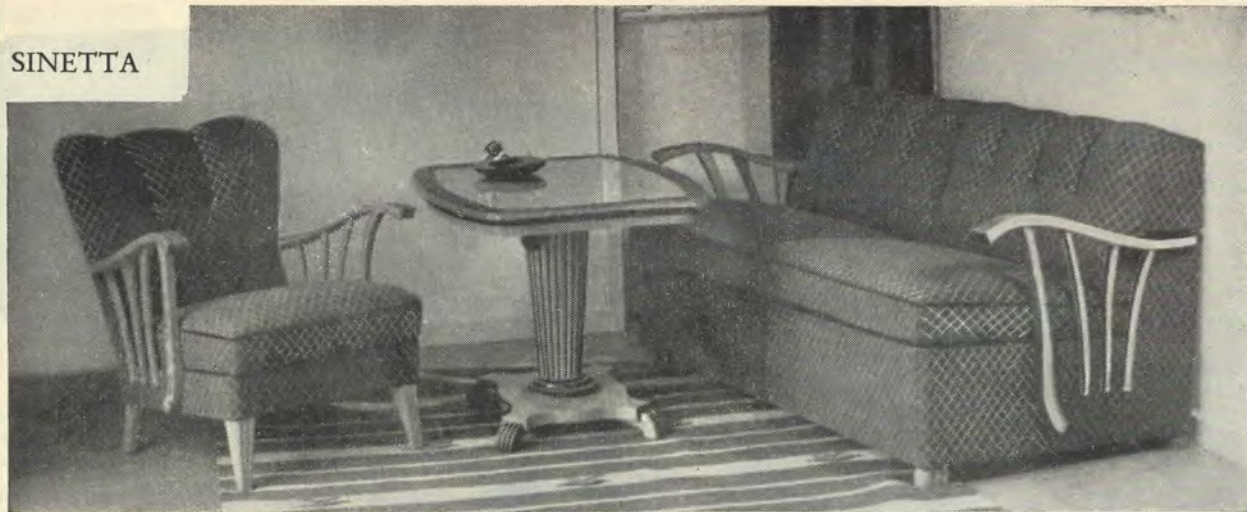

SINETTA

MED SKUMGUMMI

Sinetta är smäcker i forme som en sittsoffa och rymme ändå två färdigbäddade sängar. Fåtöljerna med mjuka resårryggar, stoppade med bästa material — kroll och revvadd. Sitsplymåerna i såväl soffan som fåtöljerna är av typ Lyx — se sidan 30 — överklädda med skumgummi. Kraftiga armstöd i alm-, teak-, valnöts- eller mahognyfärg. — Angående tygval se sidan 98.

7 S Bäddsoffa Sinetta med två sängar 70x190 cm. som förvaras färdigbäddade. Längd 170 cm., djup 80 cm. och höjd 80 cm. Sängarna av stålrör med kraftiga Godro-bottnar och madrasskydd. Tygåtgång 3,8 meter. Vikt 80 kg. Rekommenderas.

Pris med tyg standard **448.00**
Pris med tyg extra **478.00**

7 Fåtölj Sinetta är 80 cm. hög och 70 cm. bred. Sitsdjupet 52 cm. och sits höjd 40 cm. Mjuk resårrygg delad i fält med snodd. Tygåtgång 1,9 meter. Vikt 15 kg.

Pris med tyg standard **160.00**
Pris med tyg extra **175.00**

STIG

— FÅTÖLJEN MED EN BRA RESERVBÄDD

Har Ni ont om utrymme är kanske en bra bäddfåtölj någonting att tänka på. Den är utmärkt som reservbädd och ser ganska smäcker ut trots att sängen och förvaringsutrymme för sängkläderna finns inuti.

704 Bäddfåtölj Stig. med synliga trädelar bonade i alm- eller mahognyfärg är stoppad på nozagresårer i sitsen med prima kroll och vadd och häftad med knappar i ryggen. Vid bäddning fälles ryggen upp och sitsen fram. Enkel och hållbar konstruktion som dessutom är lättskött. Bäddmått 58x190 cm., höjd 80 cm., bredd 70 cm., totaldjup 70 cm. Tygåtgång 1,7 meter. Vikt 25 kg. — Angående tygval se sidan 98.

Pris komplett med tyg standard ... **155.00**

Pris komplett med tyg extra **169.00**